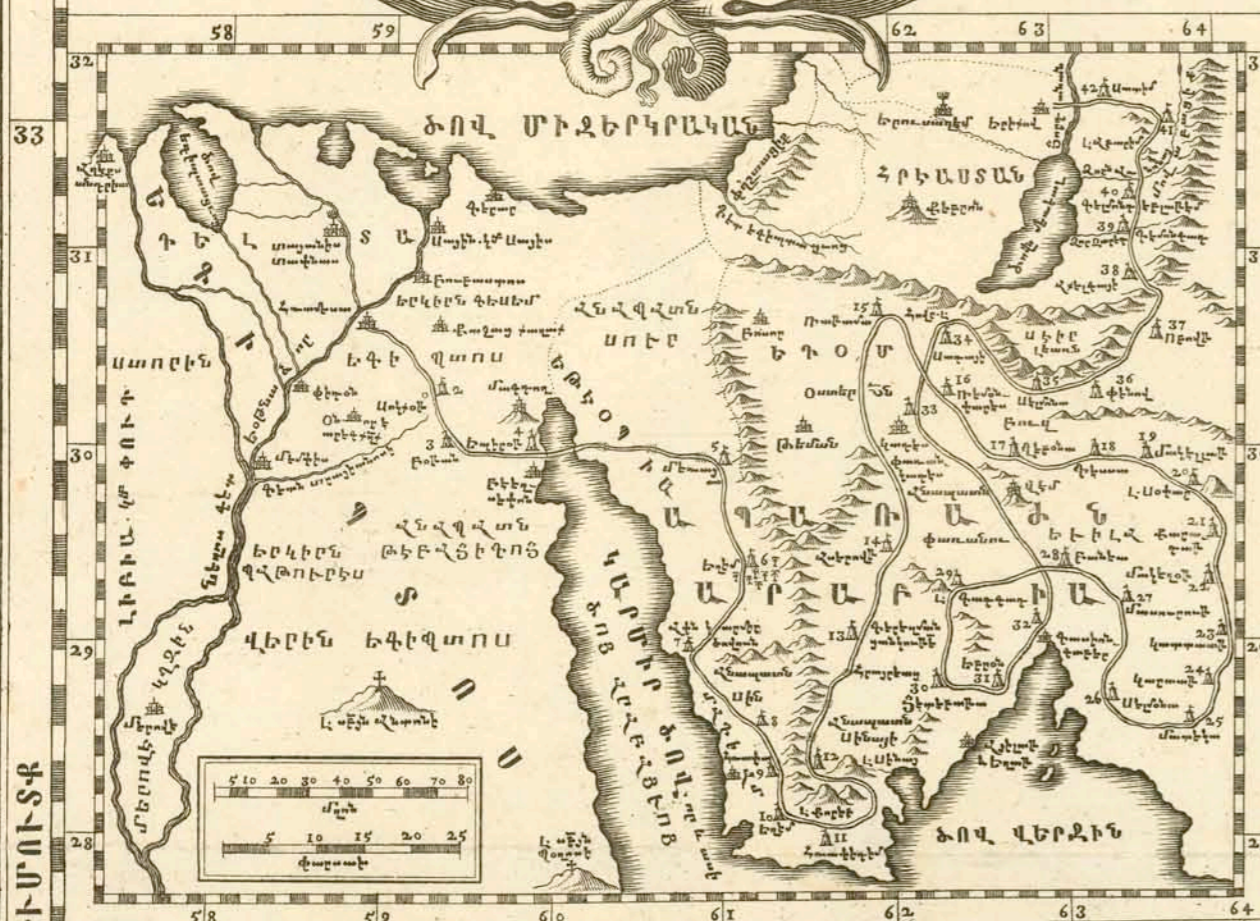

ԵՐԿԻՐ ԱՒԵՏԵԱՅ
 ՈՐ և ասի երկիր քանանացոց և երկիր Ինժե
 բաժանեալ յերկրասան վիճակս ը թուոյ
 երկրասան ցեղոց որդւոցն Ինժե:
 Առ նին երաւ Ի քաղաքի գերս և երկին Եգիպտոս
 սի և Ագաւածն արարեալ ուր երև չու, և
 Ինժ բանակեալ որդւոցն Ինժե:
 *
 Բորագրեալ յամի տն:
 1746.

Վարդապետ
 Վարդապետ
 Վարդապետ

Վարդապետ միջնադարյան

5	10	15	20	25	30
20	40	80	120	160	200
1	2	3	4	5	6
7	8	9	10	11	12
1	2	3	4	5	6
7	8	9	10		