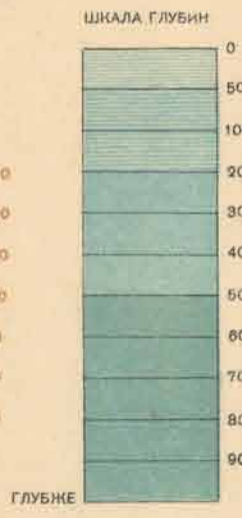

Проекция коническая равнопромежуточная 42° 43° 44° 45° 46° 47° 48° 49° 50°

Общ. геол. карт. 1:2000000