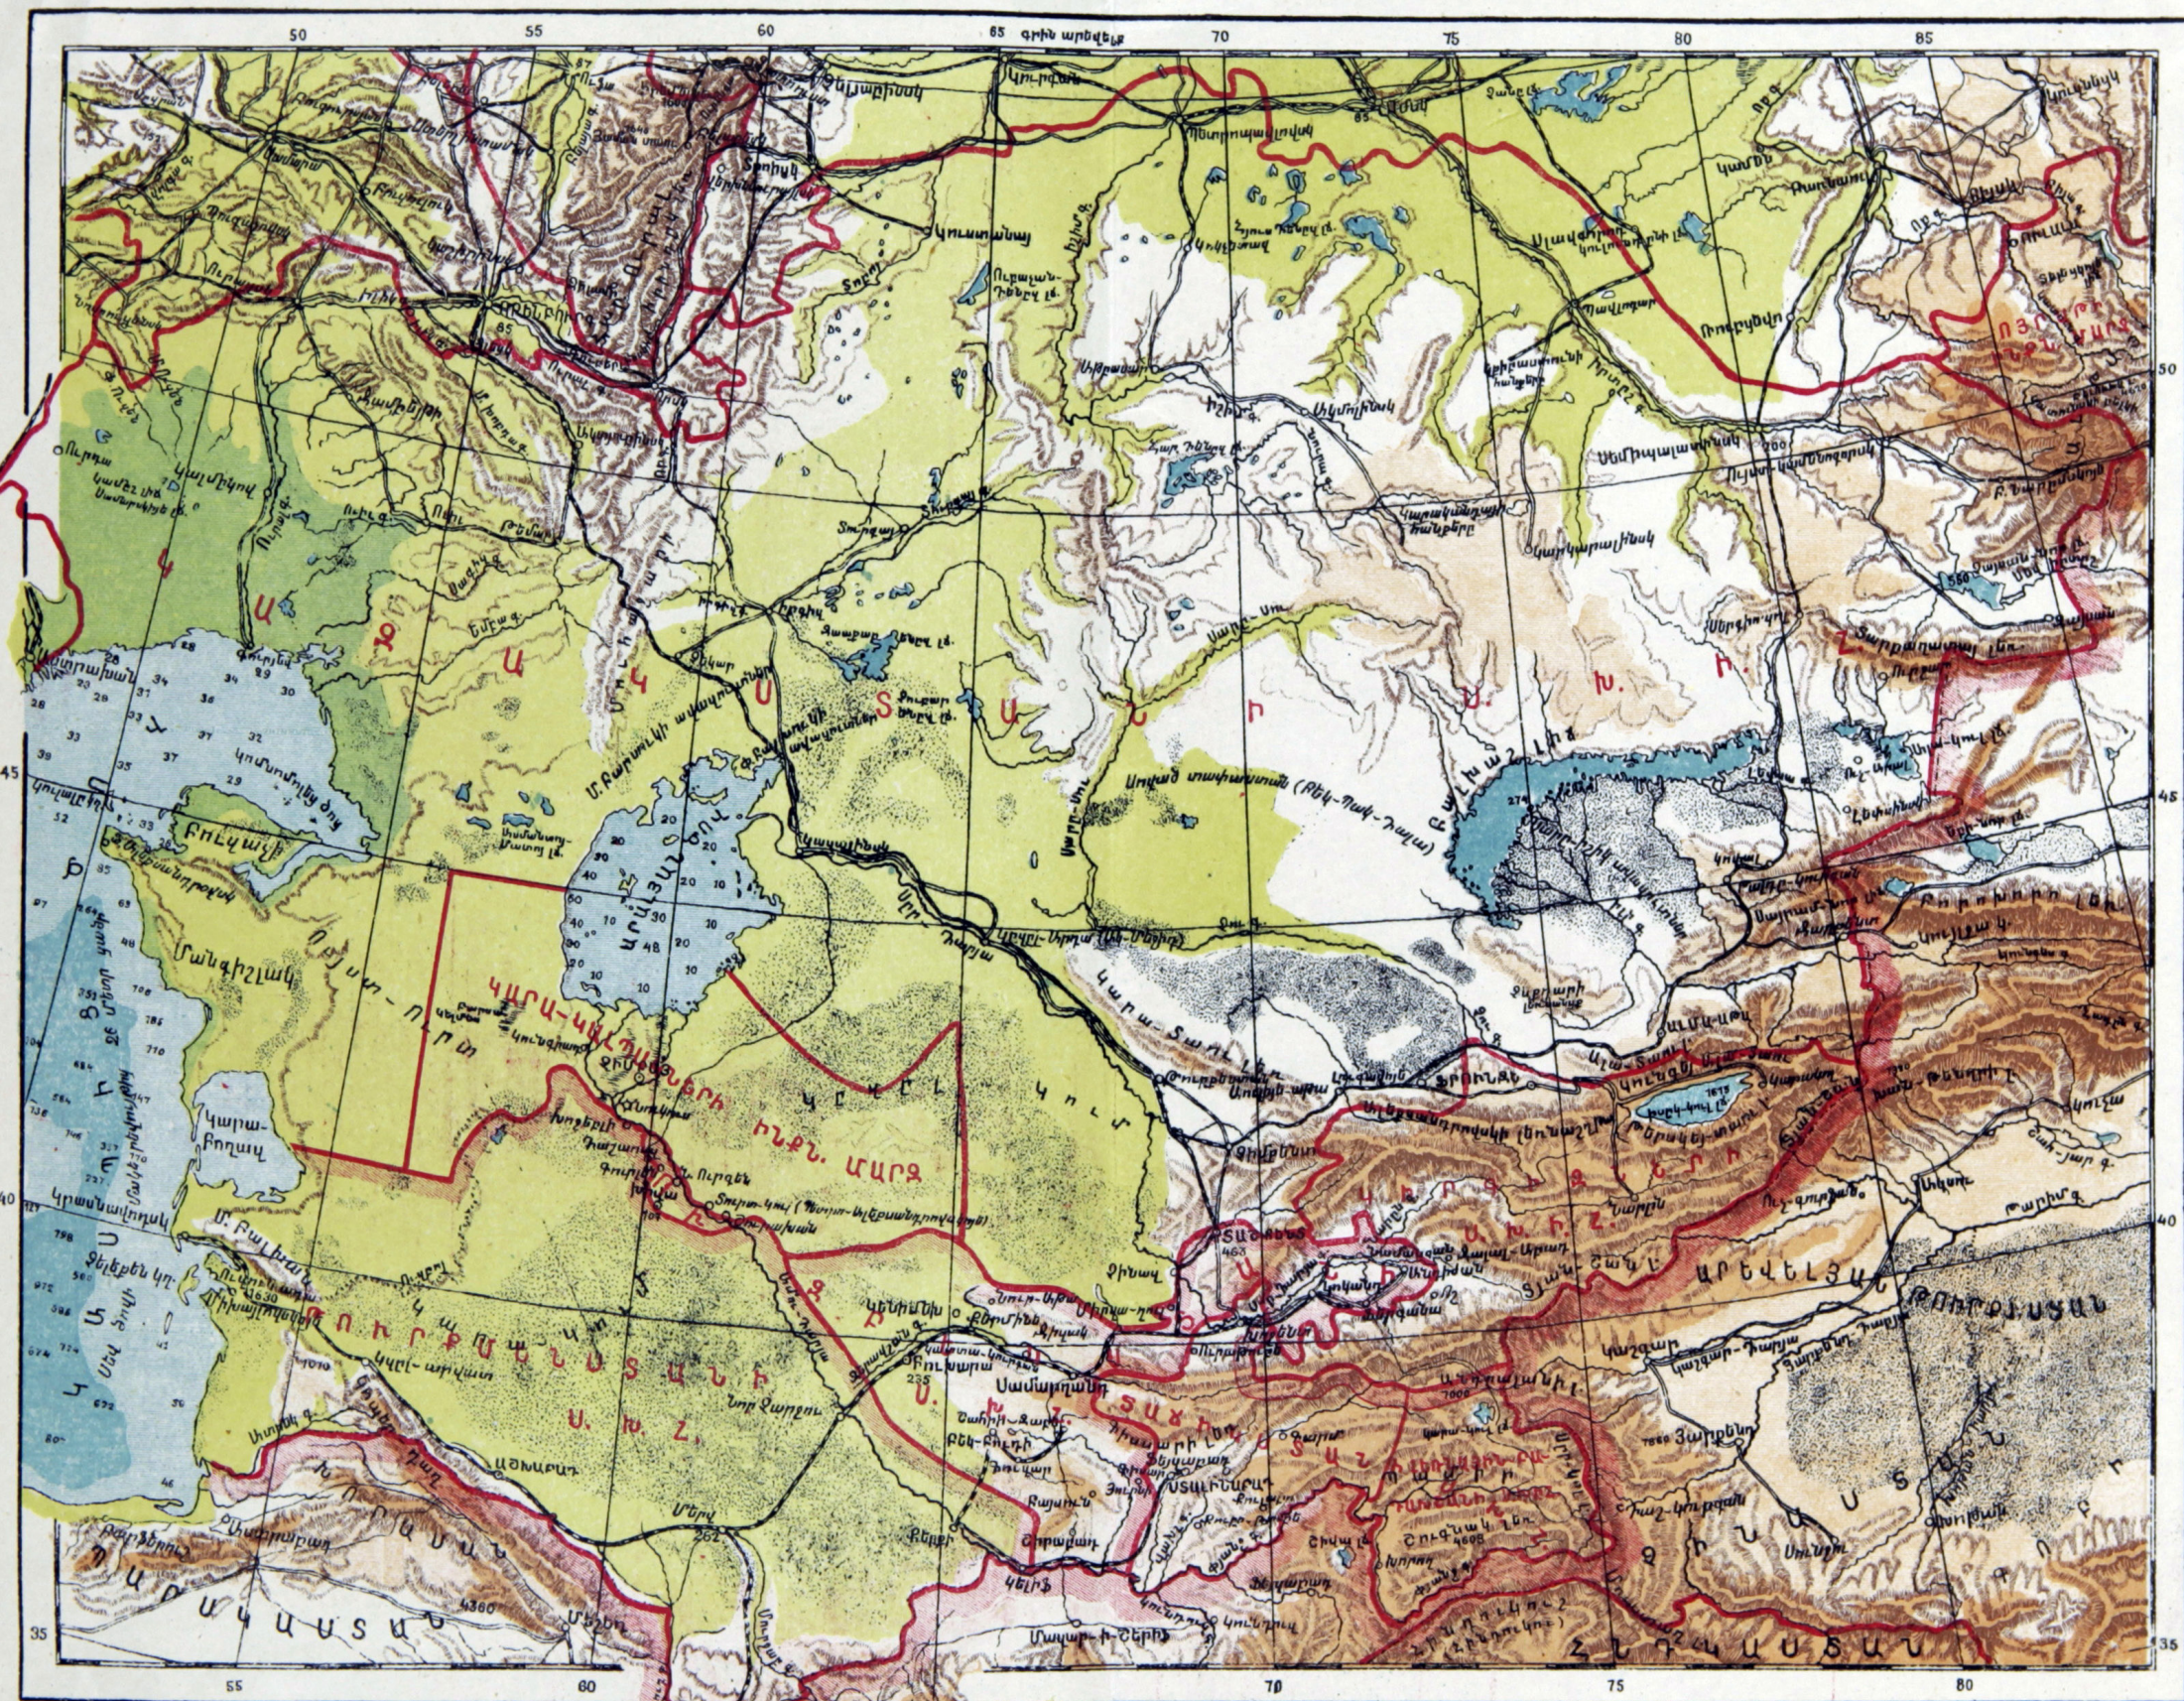

ԽՈՐՀՐԴԱՅԻՆ ՍՈՑԻԱԼԻՍՏԱԿԱՆ ՀԱՆՐԱՊԵՏՈՒԹՅՈՒՆՆԵՐԻ ՄԻՈՒԹՅՈՒՆ. ՄԻՋԻՆ ԱՍԻԱԿԱՆ ՄԱՍ

Խորությունը մետրերով

0-200 200-ից ավելի

Պետական սահմանները
Դաշնակից երկրի սահմանները

Բարձրությունները մետրերով

0-ից ցածր 0-200 200-500 500-1500 1500-ից բարձր

ՅՅԵԿԱՐԴՆԵՐԸ

Մասշտաբ 1:10,000,000
0 50 100 200 300 կիլոմետրեր

Վ.Խ. Պետրոսյանի պատ. Պ. 1:1 36 հունվար 1932