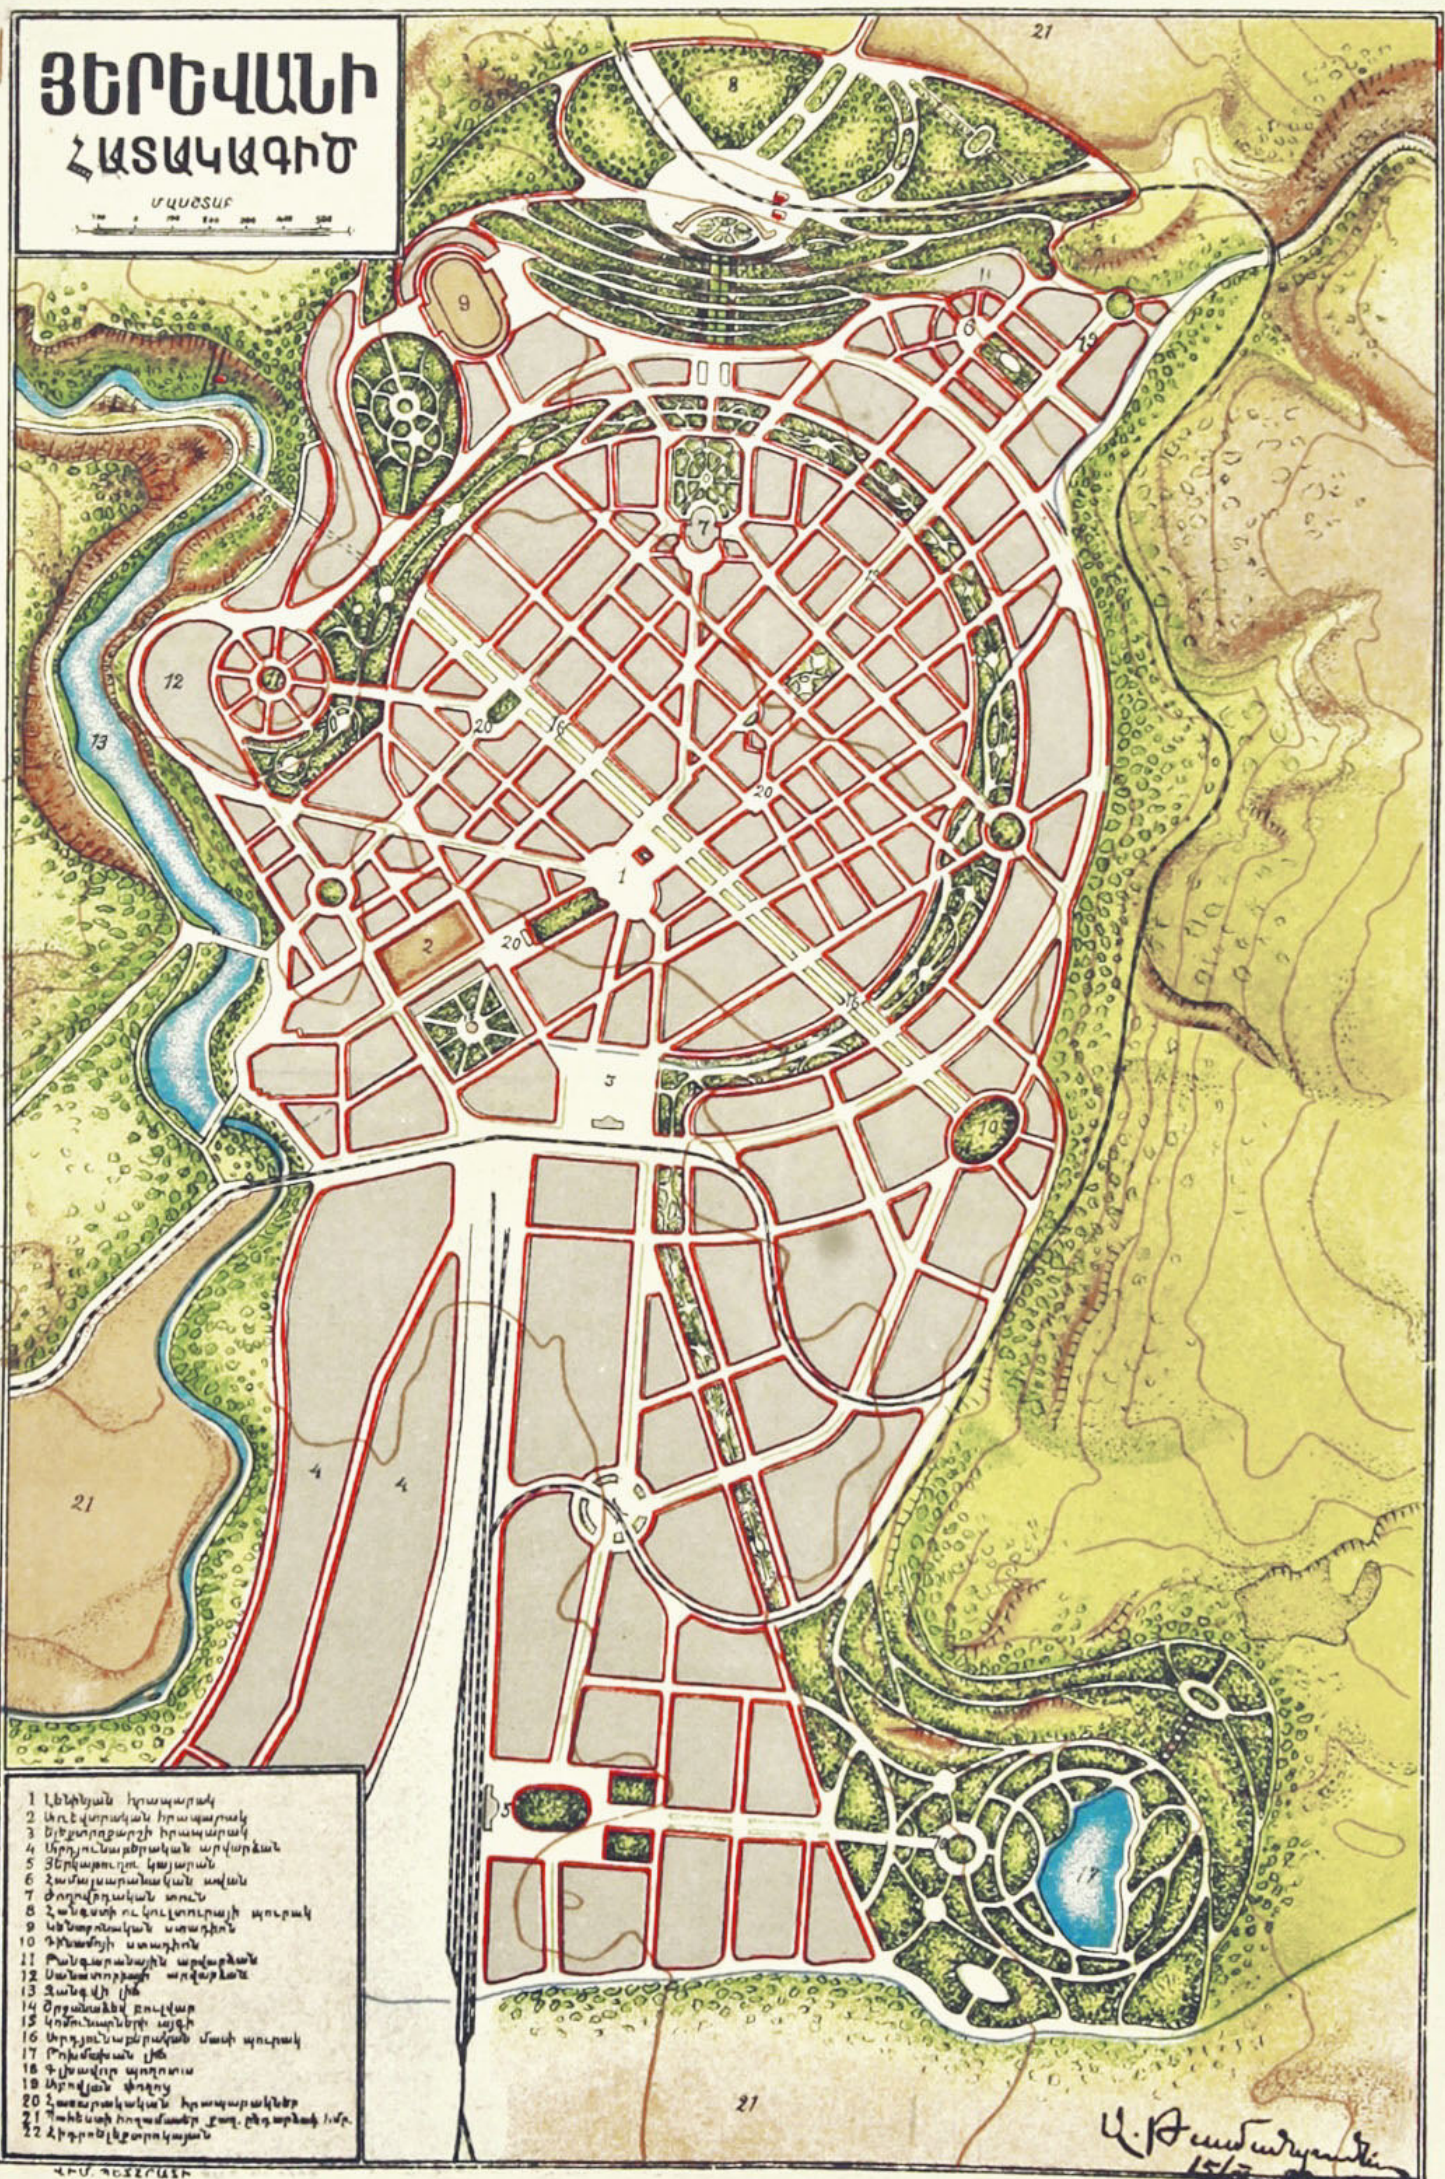

ՅԵՐԵՎԱՆԻ ՀԱՏՎԿԱԳԻԾ

1:50,000

- 1 Լենինյան կրպակ
- 2 Առևտրական կրպակ
- 3 Ընթացքի կրպակ
- 4 Կրկնաթիղի կրպակ
- 5 Յերաբուր կայան
- 6 Համալսարանական անոն
- 7 Ժողովրդական տուն
- 8 Հանգստի ու կուլտուրայի պուրակ
- 9 Կենտրոնական ստադիոն
- 10 Գիտության ստադիոն
- 11 Քանադացիների պարկ
- 12 Սանատորիայի պարկ
- 13 Հանգստի կենտրոն
- 14 Ծրանակի բուքար
- 15 Կոմունարների այգի
- 16 Կրկնաթիղի մատ պուրակ
- 17 Բոխմերյան կենտրոն
- 18 Գլխավոր պողոտա
- 19 Կրկնաթիղի փողոց
- 20 Հասարակական կրպակներ
- 21 Գրեյսի հողատիրական շտաբի կենտրոն
- 22 Հիբրոնեյցիական